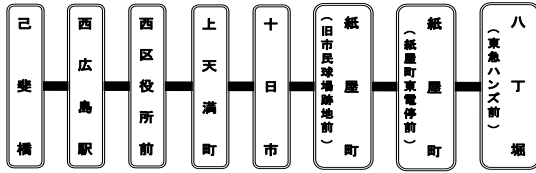

西区役所経由 八丁堀 ゆき

時	月～金曜日			時	土曜・日祝日			
7				7	57			
8	47			8	27	47		
9	09	17	32	9	07	17	47	56
10	07	17	47	10	07	17	47	
11	07	17	47	11	07	17	47	
12	07	17	47	12	07	17	47	
13	07	17	47	13	07	17	47	
14	07	17	47	14	07	17	47	
15	07	17	52	15	07	17	47	
16	12	17	52	16	07	17	47	
17	17	27	37	17	07	17	47	
18	02	22		18	17	32		
19	03	22	33	19	22	42		
20	06	25		20	14	34		
21	05			21				

☆運行経路・停留所

西広島駅 ゆき

時	月～金曜日										時	土曜・日祝日												
6	29	37	50	54	55						6	37	39	50										
7	02	09	15	18	24	24	26	29	35	36	37	54	7	02	02	10	18	19	20	31	37	39	50	
	54	59												50	54									
8	02	09	12	31	40	42	44	45					8	05	11	20	32	36	54					
9	01	20	24	32	40	43	50	54					9	02	03	20	24	32	50	54				
10	02	20	24	32	50	54							10	02	20	24	32	50	54					
11	02	20	24	32	50	54							11	02	20	24	32	50	54					
12	02	20	24	32	50	54							12	02	20	24	32	50	54					
13	02	20	24	32	50	54							13	02	20	24	32	50						
14	02	20	24	32	50	54							14	02	20	24	32	50						
15	02	20	24	32	50								15	02	20	24	32	50						
16	02	20	24	26	49	50	54						16	02	20	24	32	50						
17	06	22	36	54	56								17	02	20	24	32	50						
18	15	21	22	38	54								18	02	20	27	32	50						
19	04	20	29	47	53								19	02	30	35								
20	19	24	45										20	04	40									
21	28	41											21	06	34	46								
22	21												22	26										
23	01												23	01										