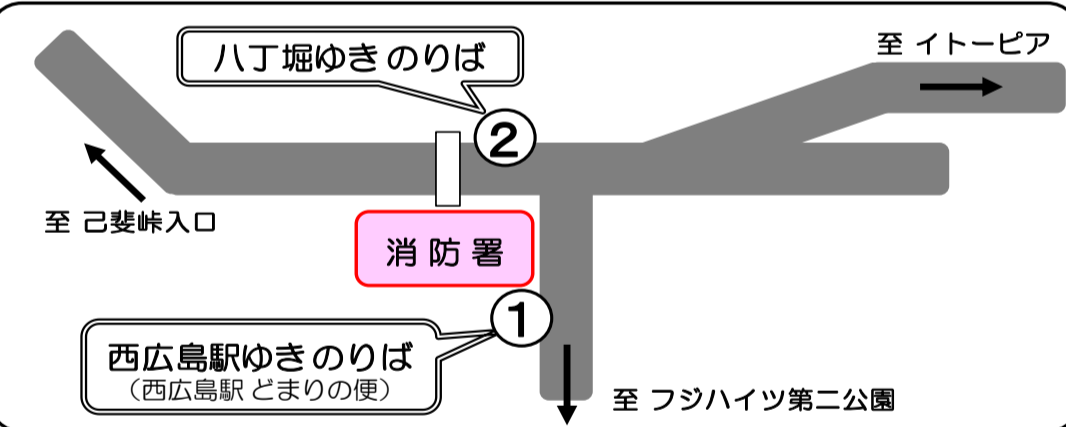

↑ フジハイッツ消防署前 バスのりば

※ 交通渋滞等により、運行がみだれることがありますので、ご了承のうえご利用願います。

※印の便は西広島駅を経由する八丁堀ゆきです。
己斐橋、西広島駅へお越しの方で※印の便にご乗車される際は、八丁堀ゆきのりば(②の番号の付いたのりば)でご乗車ください。

西広島駅を経由する八丁堀ゆきは、西区役所前を経由します。福島町・都町は通りませんのでお気をつけください。(西広島駅を通らない便や、八丁堀からフジハイッツ経由の広電己斐団地・大迫団地ゆきは福島町・都町を通ります。)

イトーピアマンション・己斐東小学校方面

イトーピア方面ゆき					西広島駅方面ゆき			
路線番号	(西②番広のり島)駅	フジハイッツ第二公園	己斐東小学校前	イトーピアマンション	イトーピアマンション	己斐東小学校前	フジハイッツ第二公園	西広島駅
11-18	7:30	...	7:36	7:37	7:37	7:38	7:45	7:55
11-18	8:00	...	8:06	8:07	8:07	8:08	8:15	8:25
11-18	9:00	...	9:06	9:07	9:07	9:08	9:15	9:25
11-18	9:58	...	10:04	10:05	10:05	10:06	10:13	10:23
11-18	10:58	...	11:04	11:05	11:05	11:06	11:13	11:23
11-18	11:58	...	12:04	12:05	12:05	12:06	12:13	12:23
11-18	12:58	13:08	13:12	13:13	13:13	13:14	...	13:23
11-18	13:58	14:08	14:12	14:13	14:13	14:14	...	14:23
11-18	14:58	15:08	15:12	15:13	15:13	15:14	...	15:23
11-18	15:58	16:08	16:12	16:13	16:13	16:14	...	16:23
11-18	16:58	17:08	17:12	17:13	17:13	17:14	...	17:23
11-18	17:58	18:08	18:12	18:13	18:13	18:14	...	18:23
11-18	19:10	19:20	19:24	19:25	19:25	19:26	...	19:35