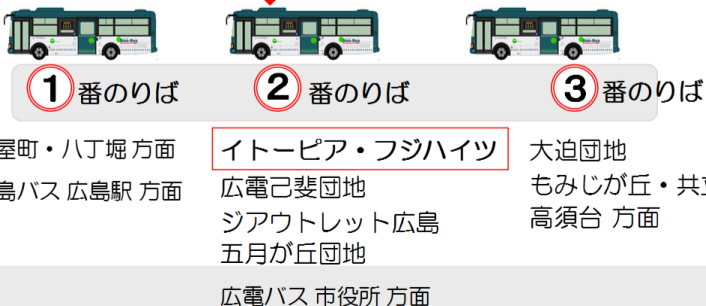

西広島駅前 バスのりば

イトーピア・フジハイッツ方面へのバスは2番のりば(ホーム中央)よりご乗車ください

↓ こちらからご乗車ください

JR 西広島駅

《ポケット版時刻表 切り取ってお使いください》

フジハイッツ消防署 → 西広島駅・八丁堀					八丁堀 → 広電己斐団地						
月～金曜日		土曜日・日祝日			月～金曜日		土曜日・日祝日				
行先	八丁堀ゆき	西広島駅ゆき	行先	八丁堀ゆき	西広島駅ゆき	行先	八丁堀ゆき	西広島駅ゆき	行先	八丁堀ゆき	西広島駅ゆき
6	7:40	(11) 44	7	6	(16) 46	9	10:40		9	10:40	
8	43	(17)	8	43	(16)	10	10:40		10	10:40	
9	43	(16)	9	43	(16)	11	40	10	11	40	10
10	43	(14)	10	43	(14)	12	40	10	12	40	10
11	43	(14)	11	43	(14)	13	40	10	13	40	10
12	43	(14)	12	43	(14)	14	40	10	14	40	10
13	43	09	13	43	09	15	40	10	15	40	10
14	43	09	14	43	09	16	40	10	16	40	10
15	43	09	15	43	09	17	40	10	17	40	10
16	43	09	16	43	09	18	40	10	18	40	10
17	42	09	17	43	09	19	45	10	19	45	10
18		09	18		09	20	54	05	20	54	05
19		(21)	19		(21)	21		10	21		10

00 = フジハイッツ 経由
00 = ジアウトレット広島 ゆき
00 = 西広島駅前を通ります。