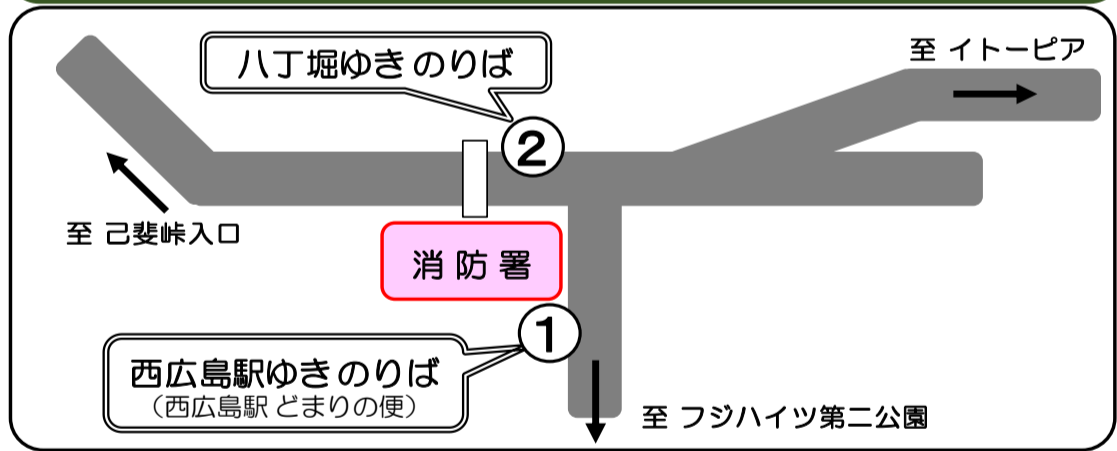

↑ フジハイツ消防署前 バスのりば

※ 交通渋滞等により、運行がみだれることがありますので、ご了承のうえご利用願います。

※印の便は西広島駅を経由する八丁堀ゆきです。
己斐橋、西広島駅へお越しの方で※印の便にご乗車される際は、八丁堀ゆきのりば(②の番号の付いたのりば)でご乗車ください。

西広島駅を経由する八丁堀ゆきは、西区役所前を経由します。福島町・都町は通りませんのでお気をつけください。(西広島駅を通らない便や、八丁堀からフジハイツ経由の広電己斐団地・大迫団地ゆきは福島町・都町を通ります。)

《ポケット版時刻表 切り取ってお使いください》

フジハイツ消防署 → 西広島駅・八丁堀				西広島駅 → フジハイツ方面			
月～金曜日		土曜日・日祝日		月～金曜日		土曜日・日祝日	
行先	八丁堀ゆき	西広島駅ゆき	行先	八丁堀ゆき	西広島駅ゆき	行先	フジハイツ第二公園 広電団地・大通
7	40	(11) (31)	7		(16) (46)	7	30
8	38	06 (36)	8	43	16	8	00
9	49	16 (39)	9	43	16	9	00
10	43	16	10	43	16	10	00
11	43	16	11	43	16	11	00
12	43	16	12	43	16	12	00
13	43	11	13	43	11	13	00
14	43	11	14	43	11	14	00
15	48	11	15	43	11	15	00
16	48	11	16	43	11	16	00
17	04 (32)	11 (17) (43)	17	43	11	17	00
18	58	11	18	43	11	18	00
19		11	19	43	11	19	10
20	02	10	20	43	11	20	00
						21	00

イトーピアマンション・己斐東小学校方面

イトーピア方面ゆき				西広島駅方面ゆき			
路線番号	西広島②番のり島	フジハイツ第二公園	己斐東小学校前	イトーピアマンション	イトーピアマンション	己斐東小学校前	西広島駅
11-18	7:28	...	7:34	7:35	7:35	7:36	7:43
11-18	8:00	...	8:07	8:08	8:08	8:09	8:16
11-18	9:00	...	9:06	9:07	9:07	9:08	9:15
11-18	9:58	...	10:04	10:05	10:05	10:06	10:13
11-18	10:58	...	11:04	11:05	11:05	11:06	11:13
11-18	11:58	...	12:04	12:05	12:05	12:06	12:13
11-18	12:58	13:08	13:12	13:13	13:13	13:14	...
11-18	13:58	14:08	14:12	14:13	14:13	14:14	...
11-18	14:58	15:08	15:12	15:13	15:13	15:14	...
11-18	15:58	16:08	16:12	16:13	16:13	16:14	...
11-18	16:58	17:08	17:12	17:13	17:13	17:14	...
11-18	17:58	18:08	18:12	18:13	18:13	18:14	...
11-18	19:10	19:20	19:24	19:25	19:25	19:26	...

西広島駅・八丁堀までの運賃			
西	《170円》	イトーピアマンション	
広	《180円》	己斐東小学校前	
島	《170円》	フジハイツ第二公園	
駅		フジハイツ消防署前	《260円》
		観音堂入口	《250円》
		集会所前	
		イトーピア入口	《220円》

お忘れもの、運行時刻、運賃などのお問い合わせは
ボン・バス
エイチ・ディー西広島株式会社 TEL (082) 507-3512