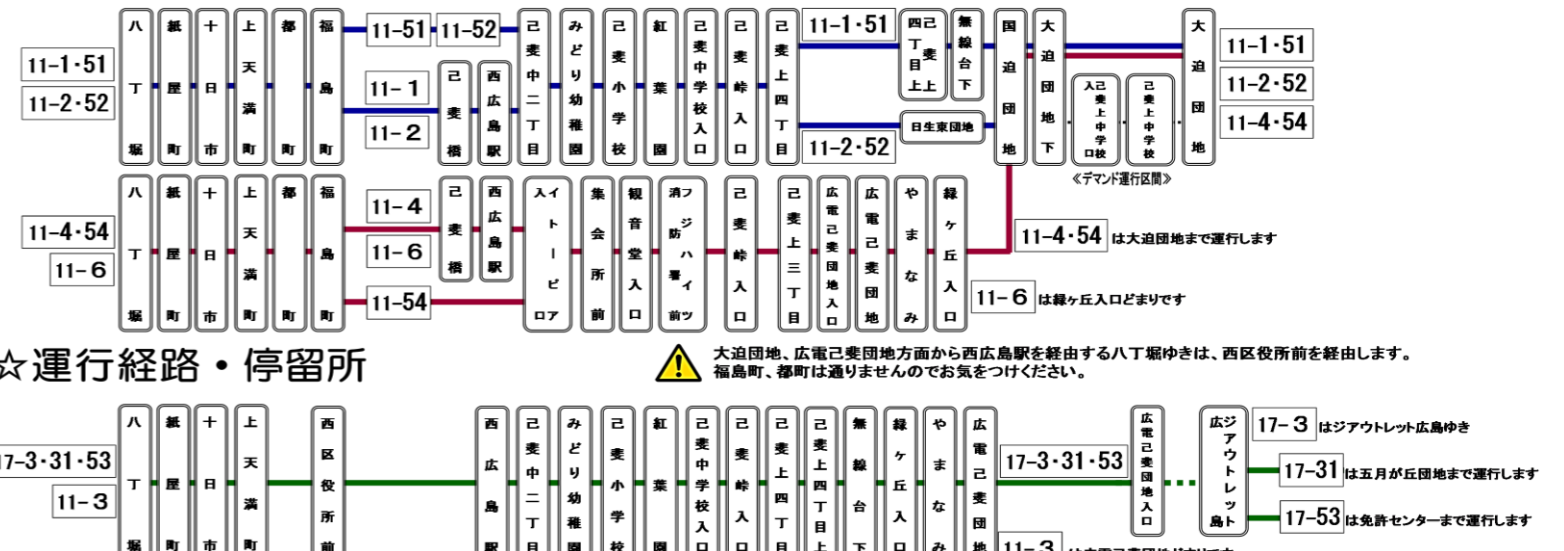

八丁堀・紙屋町～大迫団地・広電己斐団地 時刻表

※大迫団地・広電己斐団地から西広島駅までをご利用の方は、反対側の面をご覧ください

【平日】

Table of bus routes for weekdays (平日) from 八丁堀・紙屋町 to various destinations including 大迫団地, 国東団地, 日生東団地, etc.

Table of bus routes for weekdays (平日) from 広電己斐団地・大迫団地 to various destinations including 八丁堀, 紙屋町, 西広島駅, etc.

【土曜・日祝日】

Table of bus routes for weekends and holidays (土曜・日祝日) from 八丁堀・紙屋町 to various destinations.

Table of bus routes for weekends and holidays (土曜・日祝日) from 広電己斐団地・大迫団地 to various destinations.

②の便は己斐上三丁目、フジハイツ、を経由する八丁堀ゆきです。
緑ヶ丘入口⇒やまなみ⇒広電己斐団地⇒広電己斐団地入口の順に運行しますので、ご乗車される際は②の番号の付いたのりば(己斐上三丁目方面ののりば)からご乗車ください。

の便は己斐上中学校方面へデマンド運行します
お客様の申し出により、己斐上中学校 方面へデマンド運行いたします
※大迫団地ゆきの便について、お客様からのお申し出により、己斐上中学校 経由で大迫団地まで運行します。

②の便は己斐上三丁目、フジハイツ、を経由する八丁堀ゆきです。
緑ヶ丘入口⇒やまなみ⇒広電己斐団地⇒広電己斐団地入口の順に運行しますので、ご乗車される際は②の番号の付いたのりば(己斐上三丁目方面ののりば)からご乗車ください。

Table showing fares (運賃) for routes from 西広島駅 to 八丁堀 and other destinations.

Table showing departure times (時刻表) for routes from 広電己斐団地 to 八丁堀.