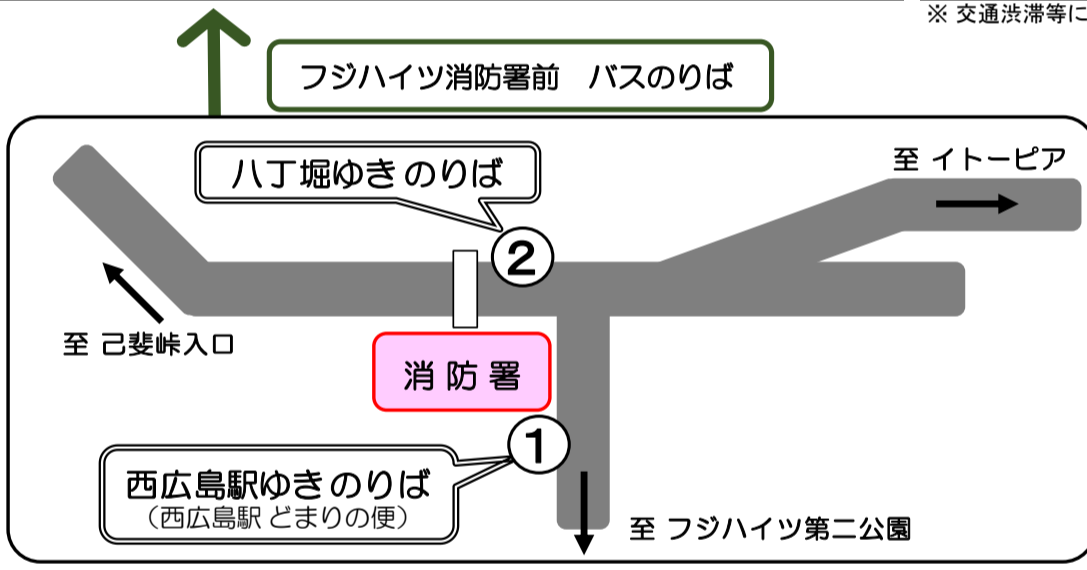

イトーピア・フジハイツ方面 ゆき										
路線番号	八丁堀	紙原爆ドーム前	西広島駅	イトーピア入口	集会所前	観音堂入口	フジハイツ消防署前	フジハイツ第二公園	己斐峠入口	(行き先)
11-18			7:12	7:15	7:16	7:22	7:24	7:27		
11-18			8:00	8:03	8:04	8:11	8:13	8:16		
11-18			9:00	9:03	9:04	9:10	9:12	9:15		
11-18			9:58	10:01	10:02	10:08	10:10	10:13		
11-8			10:28	10:31	10:32	10:33	10:35	10:38		
11-4	11:10	11:17	11:32	11:35	11:36	11:37	11:39	...	11:41	大迫
11-18			11:58	12:01	12:02	12:08	12:10	12:13		
11-4	12:10	12:16	12:31	12:34	12:35	12:36	12:38	...	12:40	大迫
11-4	13:10	13:16	13:31	13:34	13:35	13:36	13:38	...	13:40	大迫
11-18			13:58	14:01	14:02	14:03	14:05	14:08		
11-4	14:10	14:16	14:31	14:34	14:35	14:36	14:38	...	14:40	大迫
11-4	15:10	15:16	15:31	15:34	15:35	15:36	15:38	...	15:40	大迫
11-18			15:58	16:01	16:02	16:03	16:05	16:08		
11-4	16:10	16:17	16:33	16:36	16:37	16:38	16:40	...	16:42	大迫
11-18			16:58	17:01	17:02	17:03	17:05	17:08		
11-4			17:28	17:31	17:32	17:33	17:35	...	17:37	大迫
11-54	17:15	17:22	...	17:32	17:33	17:34	17:36	...	17:38	大迫
11-18			17:58	18:01	18:02	18:03	18:05	18:08		
11-4			18:28	18:31	18:32	18:33	18:35	...	18:37	大迫
11-54	18:15	18:22	...	18:32	18:33	18:34	18:36	...	18:38	大迫
11-18			19:10	19:13	19:14	19:15	19:17	19:20		
11-4	19:10	19:16	19:31	19:34	19:35	19:36	19:38	...	19:40	大迫
11-6	20:13	20:18	20:33	20:36	20:37	20:38	20:40	...	20:42	広電
11-4	21:13	21:18	21:32	21:34	21:35	21:36	21:38	...	21:40	大迫

※ 交通渋滞等により、運行がみだれることがありますので、ご了承のうえご利用願います。

※フジハイツ消防署前 6時56分発の便は、②番のりばでご乗車ください。

イトーピアマンション・己斐東小学校方面

イトーピア方面ゆき				
路線番号	西広島駅	フジハイツ第二公園	己斐東小学校前	イトーピアマンション
11-18	7:12	...	7:18	7:19
11-18	8:00	...	8:07	8:08
11-18	9:00	...	9:06	9:07
11-18	9:58	...	10:04	10:05
11-18	11:58	...	12:04	12:05
11-18	13:58	14:08	14:12	14:13
11-18	15:58	16:08	16:12	16:13
11-18	16:58	17:08	17:12	17:13
11-18	17:58	18:08	18:12	18:13
11-18	19:10	19:20	19:24	19:25

西広島駅方面ゆき			
イトーピアマンション	己斐東小学校前	フジハイツ第二公園	西広島駅
7:19	7:20	7:27	7:37
8:08	8:09	8:16	8:28
9:07	9:08	9:15	9:25
10:05	10:06	10:13	10:23
12:05	12:06	12:13	12:23
14:13	14:14	...	14:23
16:13	16:14	...	16:23
17:13	17:14	...	17:23
18:13	18:14	...	18:25
19:25	19:26	...	19:35

《ポケット版時刻表 切り取ってお使いください》

フジハイツ消防署 → 西広島駅・八丁堀				西広島駅 → フジハイツ方面			
月～金曜日		土曜日・日祝日		月～金曜日		土曜日・日祝日	
行先	八丁堀ゆき	西広島駅ゆき	行先	八丁堀ゆき	西広島駅ゆき	行先	フジハイツ第二公園・広電団地・大迫
6	56	6	7	12	7	7	7
7	37	11 28	7	11	7	8	8
8	46	17	8	43	16	8	00
9	33	16	9	33	16	9	00 58
10	33	14	10	33	14	10	28
11	33	14	11	33	14	11	58
12	33	14	12	33	14	12	31
13	33	13	13	33	14	13	58
14	33	09	14	33	09	14	31
15	33	09	15	33	09	15	58
16	28	09	16	33	09	16	31
17	22	09	17	33	09	17	58
18	22	09	18	33	09	18	31
19		21	19	33	09	19	05
			19	32	19	20	33
			19	32	19	21	19

00 = 土曜日のみ運行 (祝日の場合は運休)
※平日の6時56分発西広島ゆきは、②番のりばでご乗車ください

00 = イトーピアマンションをとおります
00 = 土曜日のみ運行 (祝日の場合は運休)
※広電己斐団地・大迫団地ゆきは、フジハイツ第二公園を經由しません

西広島駅・八丁堀までの運賃

西広島駅まで	イトーピアマンション	八丁堀まで	
	己斐東小学校前		
	フジハイツ第二公園		
	フジハイツ消防署前		《300円》
	観音堂入口		《290円》
	集会所前		《250円》
イトーピア入口	《200円》		

2025年 2月 1日 改定運賃

お忘れもの、運行時刻、運賃などのお問い合わせは

エイチ・ディー西広島株式会社 TEL (082) 507-3512