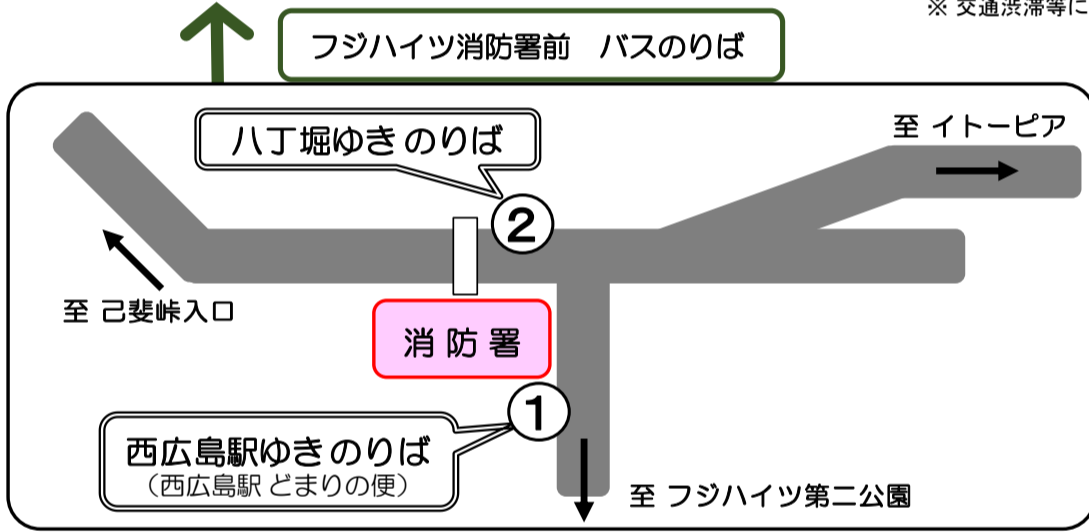

2025年 2月 1日 改定運賃

お忘れもの、運行時刻、運賃などのお問い合わせは

エイチ・ディー西広島株式会社 TEL (082) 507-3512

11

フジハイツ・イトーピア線時刻表

《土曜・日祝日》

フジハイツ・イトーピア ～ 西広島駅・八丁堀

白抜き = 土曜日のみ運行します。(土曜日が祝日の場合は運休となります。)

※交通渋滞等により、運行がみだれることがありますので、ご了承のうえご利用願います。

イトーピアマンション・己斐東小学校方面

白抜き = 土曜日のみ運行(土曜日が祝日の場合は運休)

イトーピア方面ゆき					西広島駅方面ゆき			
路線番号	②番のり島	フジハイツ第二公園	己斐東小学校前	イトーピアマンション	イトーピアマンション	己斐東小学校前	フジハイツ第二公園	西広島駅
11-18	8:00	...	8:06	8:07	8:07	8:08	8:15	8:25
11-18	9:00	...	9:06	9:07	9:07	9:08	9:15	9:25
11-18	9:58	...	10:04	10:05	10:05	10:06	10:13	10:23
11-18	11:58	...	12:04	12:05	12:05	12:06	12:13	12:23
11-18	13:58	14:08	14:12	14:13	14:13	14:14	...	14:23
11-18	15:58	16:08	16:12	16:13	16:13	16:14	...	16:23
11-18	16:58	17:08	17:12	17:13	17:13	17:14	...	17:23
11-18	17:58	18:08	18:12	18:13	18:13	18:14	...	18:23