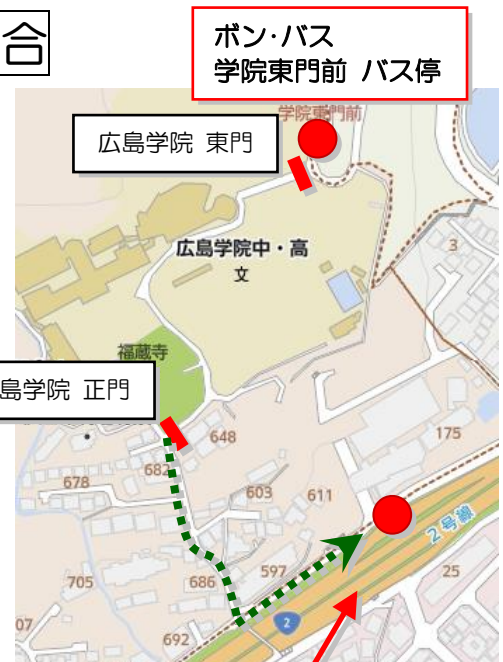

### ・ボン・バス

「学院東門前」バス停より  
14号線 西広島・八丁堀 ゆきに乗車  
12時24分発より毎時1~2便を運行

**14時20分頃から15時頃にかけて  
西広島ゆき臨時バスを運行します**

※ 試験当日はひろしま男子駅伝による交通規制のため、規制の解除を待って運行いたします。

### ・広電バス

正門より西広島バイパス方面へ進み、  
西広島バイパス本線上の「古江」バス停より  
52・53号線 広島バスセンター ゆきに乗車  
(※54・55号線は西広島駅前を通りません)  
日中は15~20分間隔で運行

ボン・バス  
学院東門前 バス停

広電バス  
古江(バイパス)バス停

詳しい運行時刻は各社ホームページをご参照ください。

ボン・バス : <https://www.bonbus.co.jp>